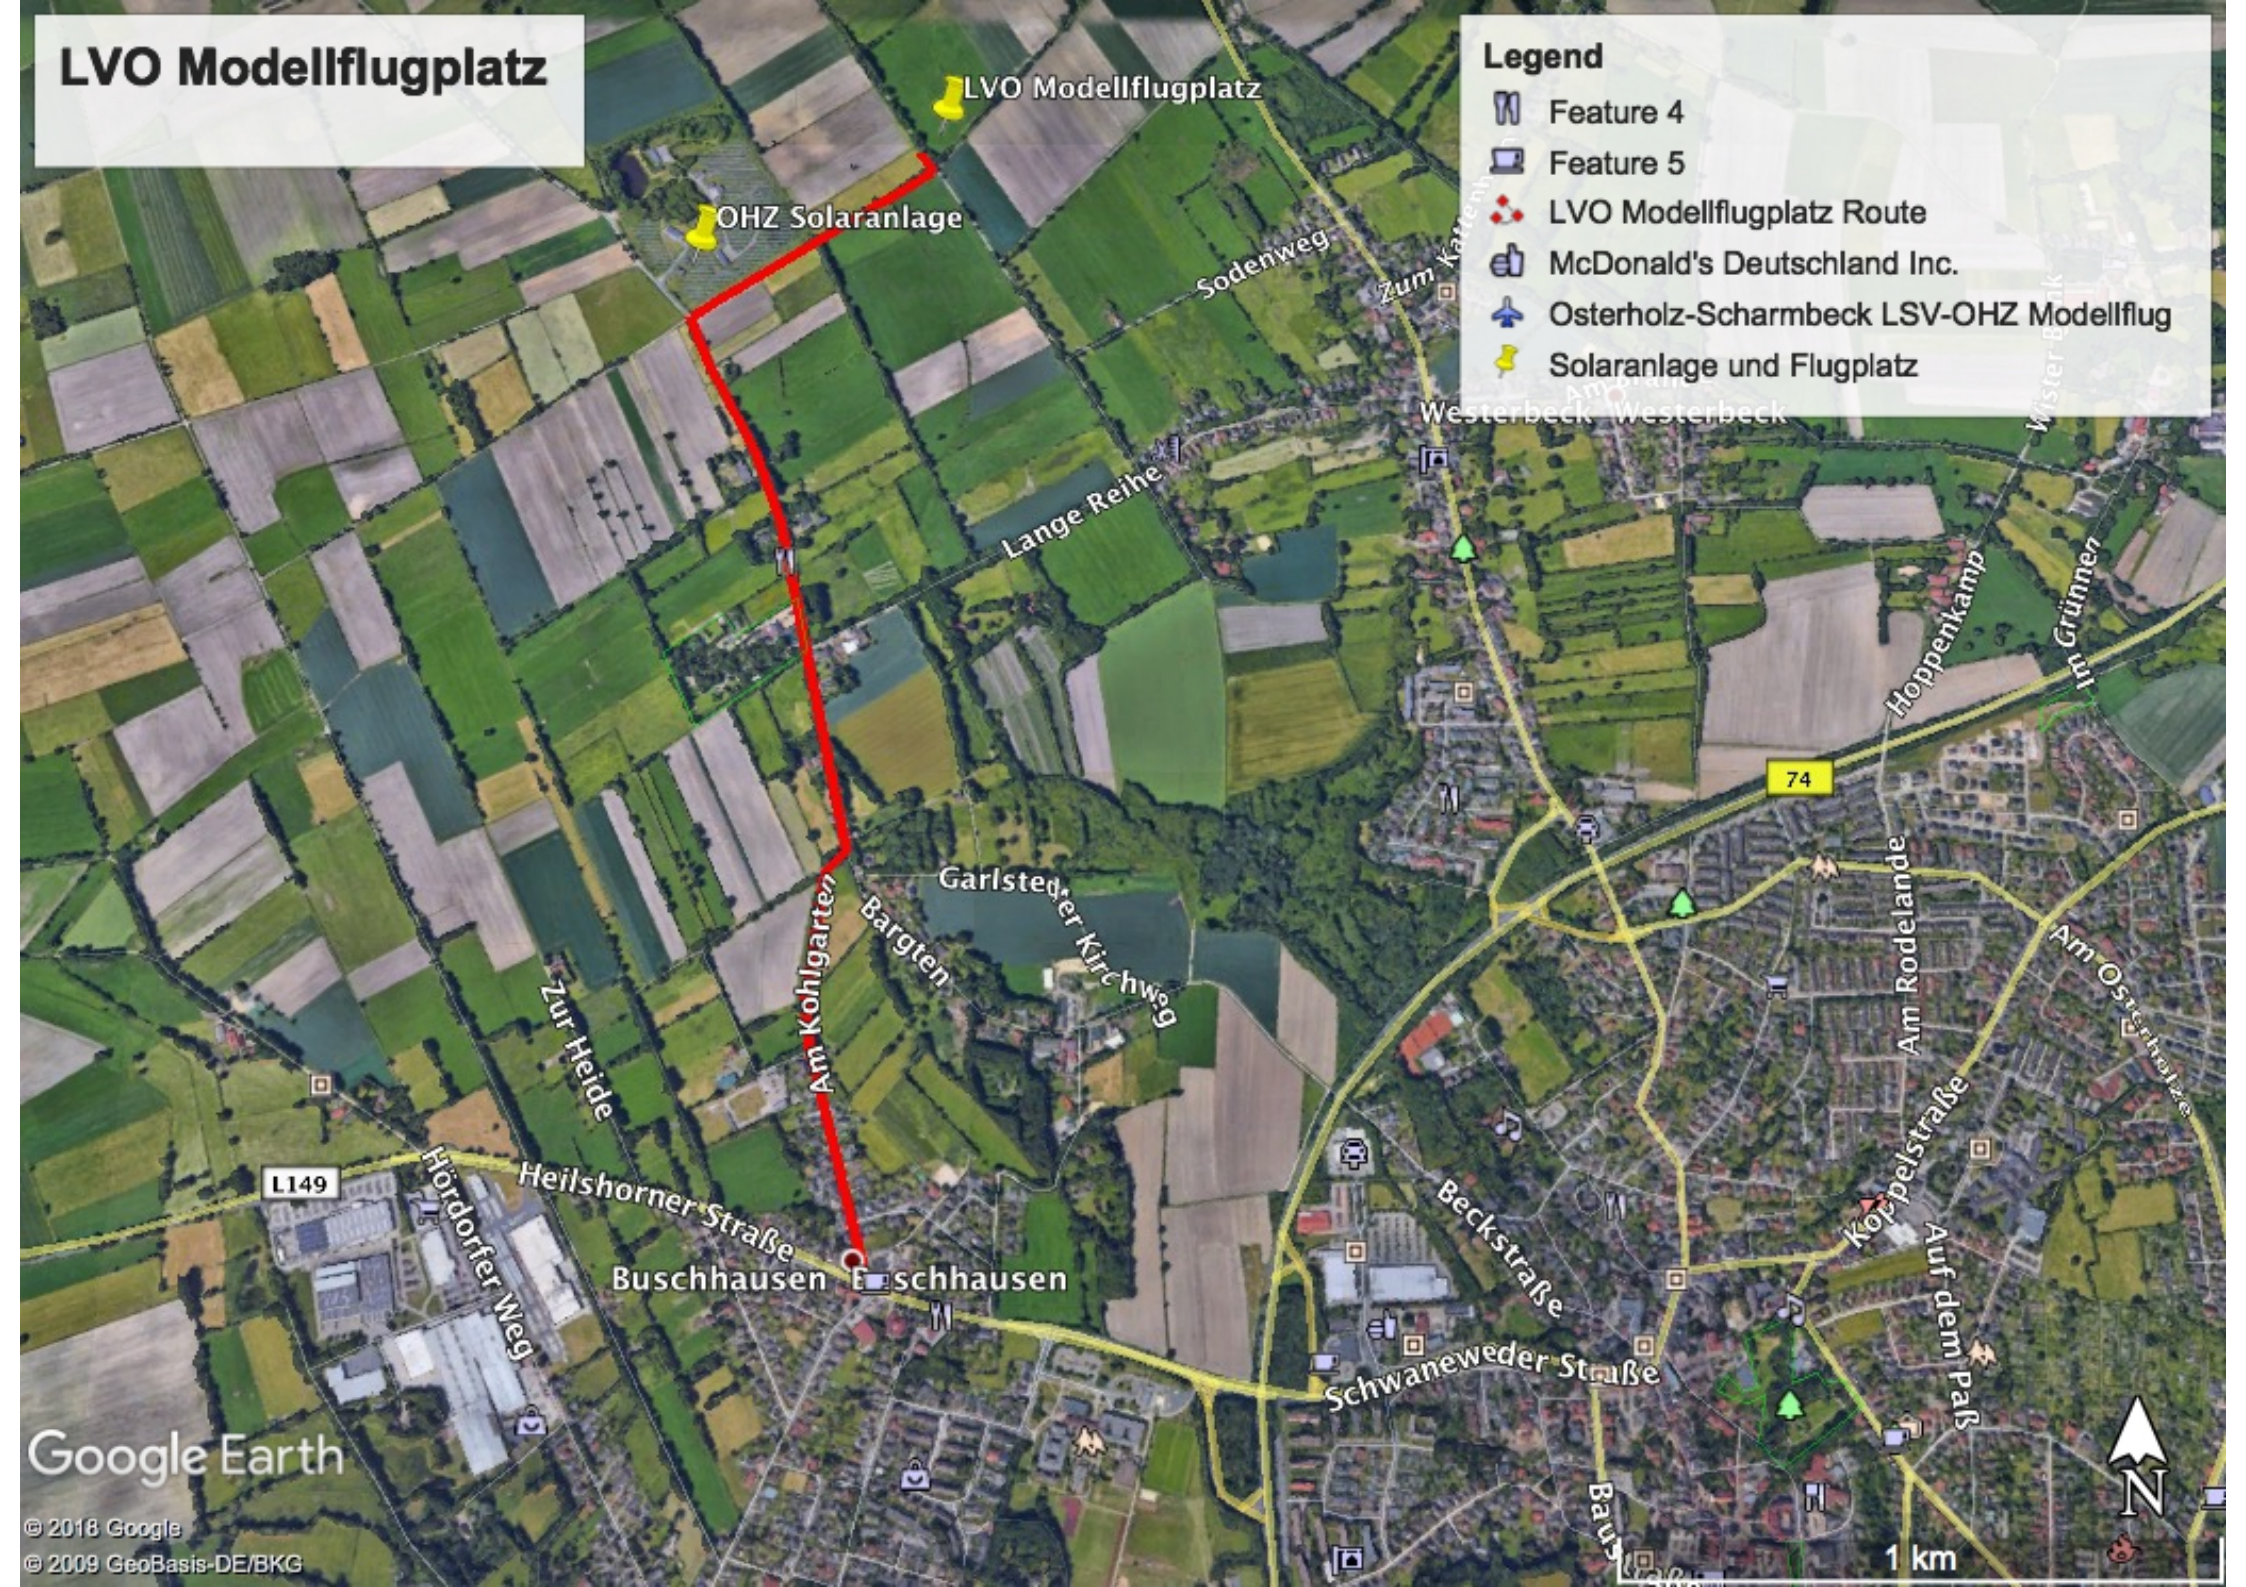

LVO Modellflugplatz

Legend

-  Feature 4
-  Feature 5
-  LVO Modellflugplatz Route
-  McDonald's Deutschland Inc.
-  Osterholz-Scharmbeck LSV-OHZ Modellflug
-  Solaranlage und Flugplatz

Google Earth

© 2018 Google
© 2009 GeoBasis-DE/BKG